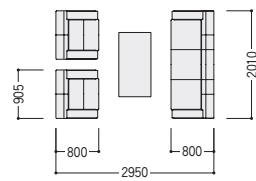

W540×D520×H400 ●11.2kg

テーブル

34-0089-1 JKM-126CT-DC
¥175,400

W1200×D600×H450

■張地カラー

(革)

ブラック

(布)

ベージュ

■仕様 (JF-800L)

本体木枠/カプール材、合板
肘部/ブナ材、ウレタン塗装
肘部カラー/ダークブラウン

●役員用家具

VP-33 ☒P522・523

VP-19 ☒P526・527

JF-800F

布張り3点セット価格
¥1,002,500

アームチェア×2、ソファ×1

アームチェア

47-0579-0 JF-800AC
¥277,200

W905×D800×H720 SH395 ●36.7kg
ソファ

47-0580-0 JF-800SF
¥448,100

W2010×D800×H720 SH395 ●68.6kg
スツール

47-0581-0 JF-800ST
¥74,900

W540×D520×H400 ●10.5kg